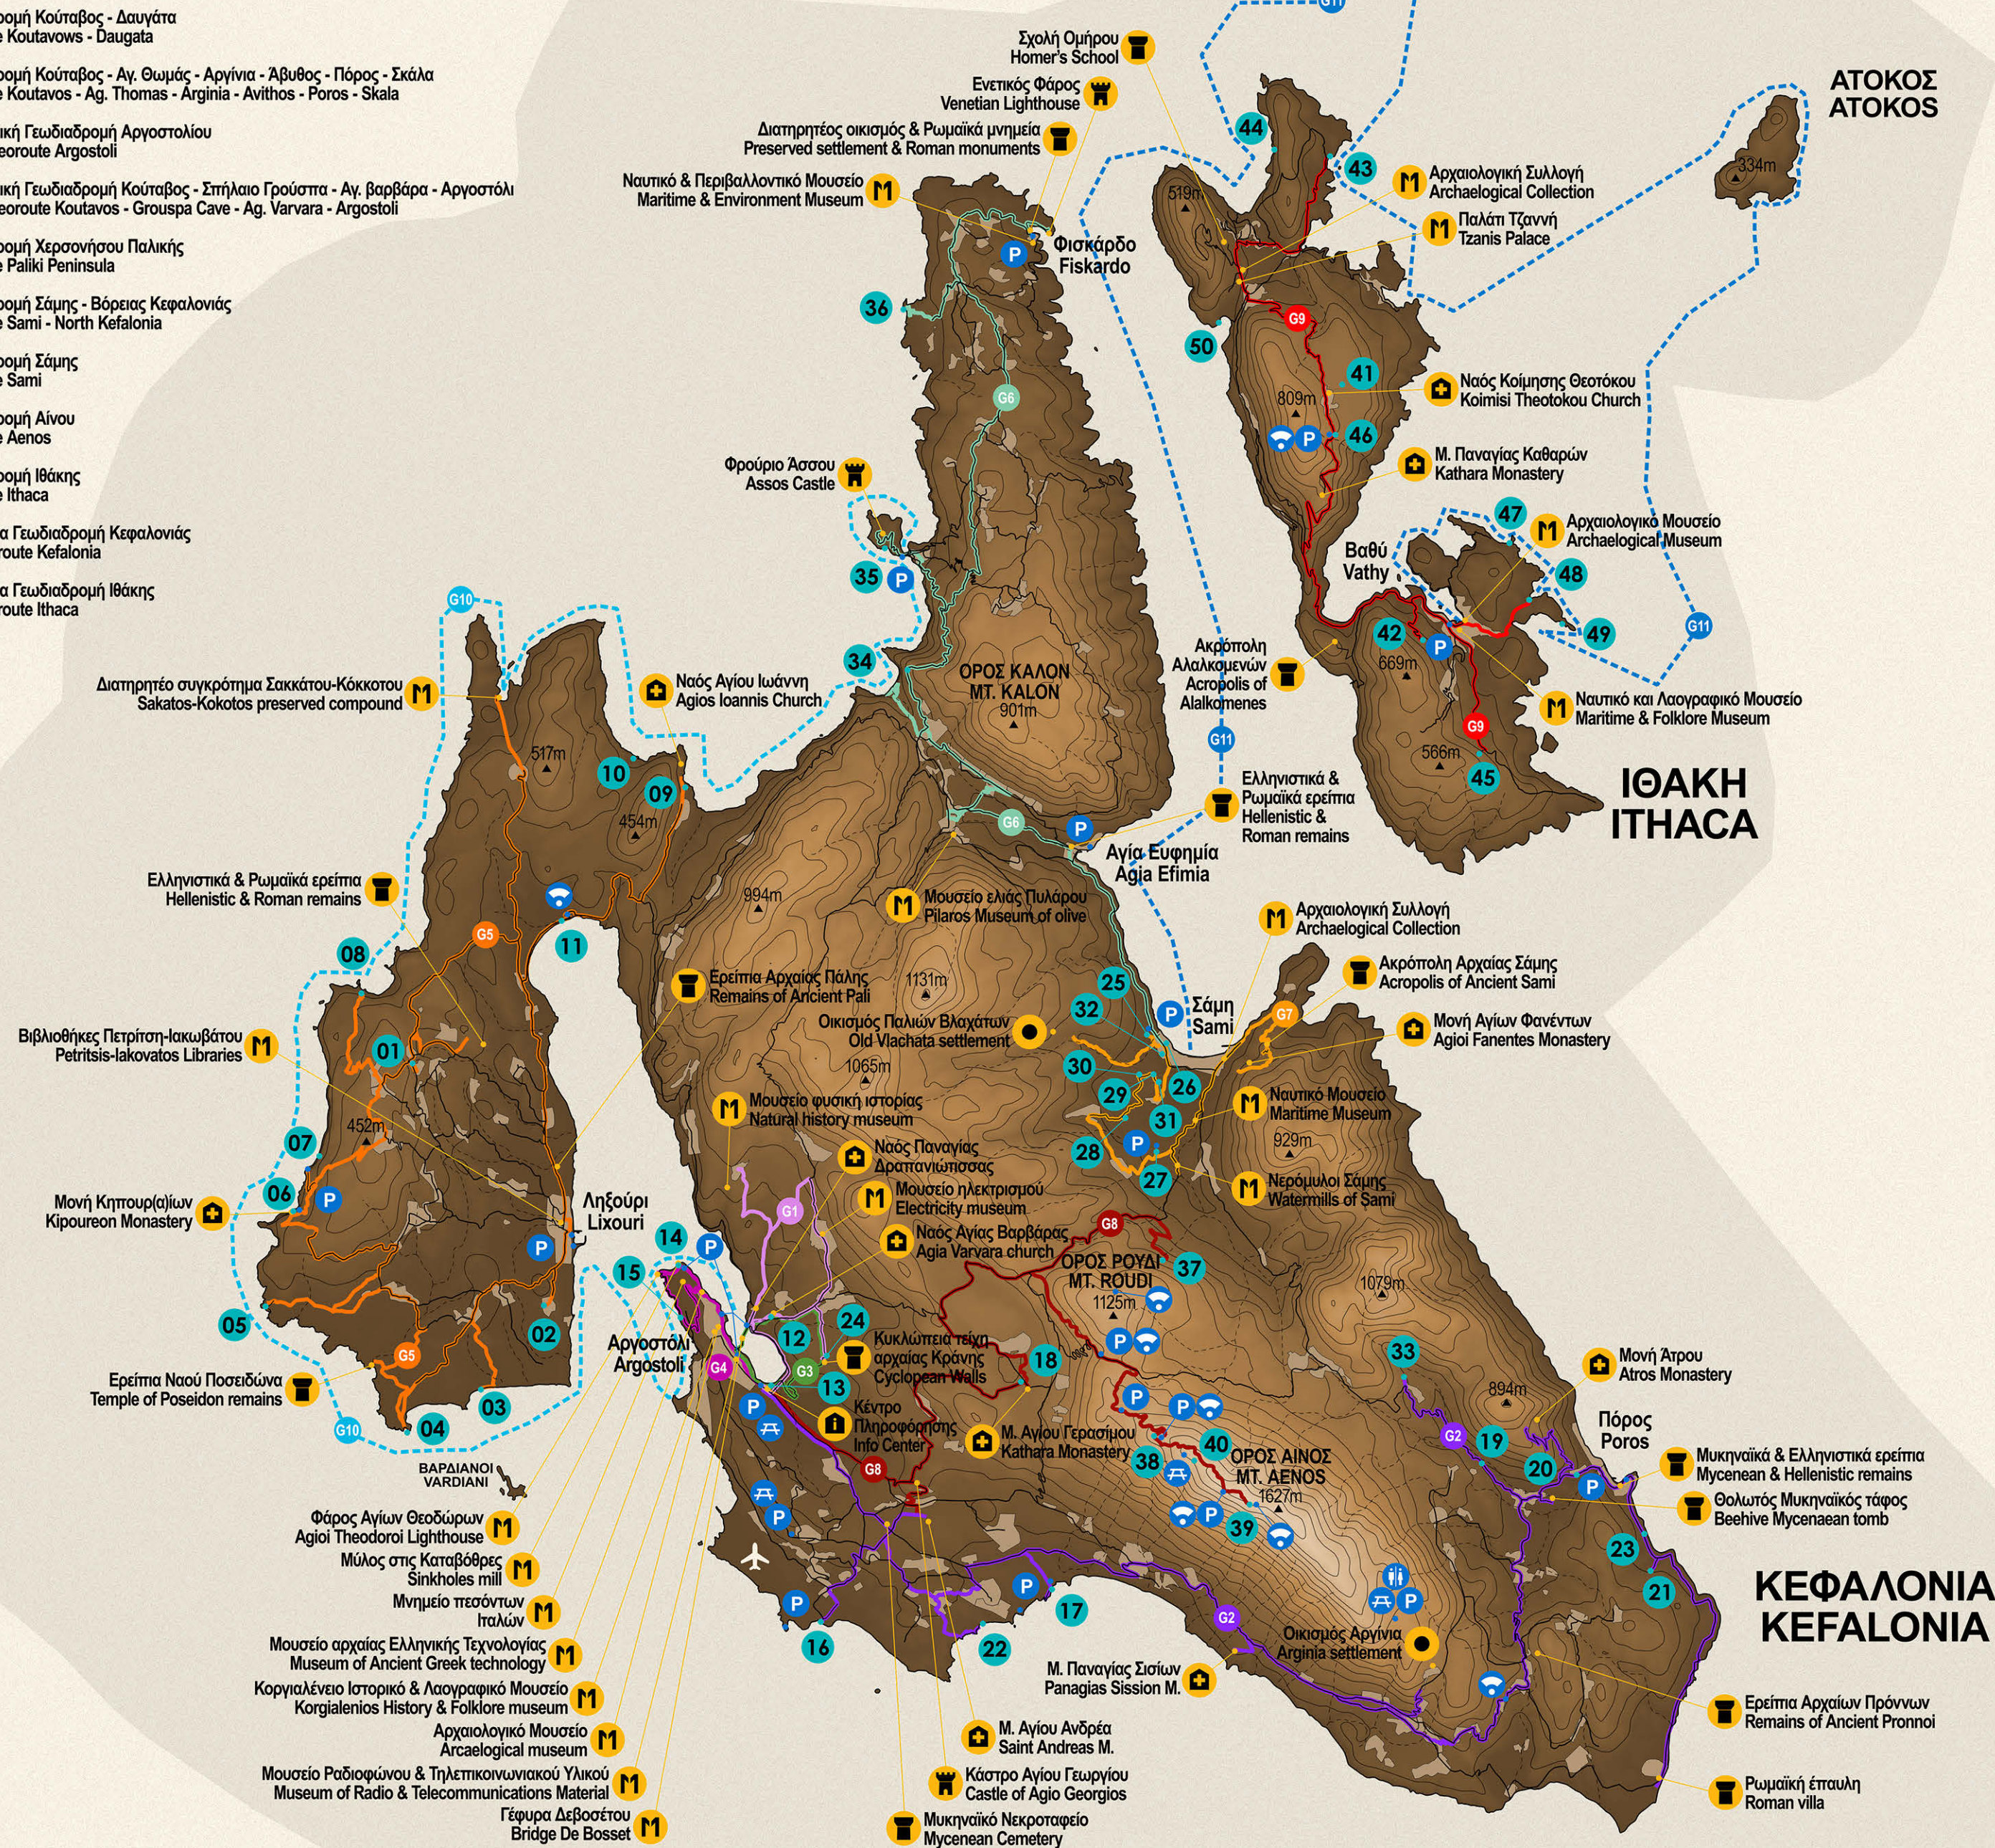

ΓΕΩΠΑΡΚΟ ΚΕΦΑΛΟΝΙΑΣ ΙΘΑΚΗΣ

GEOPARK KEFALONIA ITHACA

ΥΠΟΜΝΗΜΑ LEGEND

- 01 Γεώτοπος Geosite
- Αρχαιολογικός χώρος Archaeological site
- Κάστρο / Πύργος Castle / Tower
- Μουσείο / Μνημείο Museum / Monument
- Μοναστήρι / Ναός Monastery / Church
- Σημείο ενδιαφέροντος Point of interest
- Κέντρο πληροφόρησης Information center
- P Χώρος στάθμευσης Parking
- Θέαση θέας View point
- + Υποδομές αναψυχής Recreation facilities
- Τουαλέτα WC

ΓΕΩΔΙΑΔΡΟΜΕΣ GEOROUTES

- 01 Γεωδιαδρομή Κούταβος - Δαυγάτα Georoute Koutavos - Daugata
- 02 Γεωδιαδρομή Κούταβος - Αγ. Θωμάς - Αργίνα - Άβυθος - Πόρος - Σκάλα Georoute Koutavos - Ag. Thomas - Argina - Avithos - Poros - Skala
- 03 Πεζοπορική Γεωδιαδρομή Αργοστολίου Hiking Georoute Argostoli
- 04 Πεζοπορική Γεωδιαδρομή Κούταβος - Σπήλαιο Γρούσπα - Αγ. Βαρβάρα - Αργοστόλι Hiking Georoute Koutavos - Grouspa Cave - Ag. Varvara - Argostoli
- 05 Γεωδιαδρομή Χερσονήσου Παλικής Georoute Paliki Peninsula
- 06 Γεωδιαδρομή Σάμης - Βόρειες Κεφαλονιάς Georoute Sami - North Kefalonia
- 07 Γεωδιαδρομή Σάμης Georoute Sami
- 08 Γεωδιαδρομή Αίνου Georoute Aenos
- 09 Γεωδιαδρομή Ιθάκης Georoute Ithaca
- 010 Θαλάσσια Γεωδιαδρομή Κεφαλονιάς Sea Georoute Kefalonia
- 011 Θαλάσσια Γεωδιαδρομή Ιθάκης Sea Georoute Ithaca

ΟΡΙΟ ΓΕΩΠΑΡΚΟΥ
GEOPARK BOUNDARY

ΓΕΩΤΟΠΟΙ GEOSITES

- **01** Βρύση Κέρια
  Spring Keria 20.385192° | 38.242108°
- **02** Μιχαλιτσάτα
  Michalitsata 20.432680° | 38.183963°
- **03** Ξί
  Xi 20.411826° | 38.160101°
- **04** Κουνόπετρα
  Kounopetra 20.388454° | 38.148434°
- **05** Γερογόμπος
  Gerogompos 20.340239° | 38.178752°
- **06** Κηπούρια
  Kipouria 20.348097° | 38.203143°
- **07** Πλατιά Άμμος
  Platia Ammos 20.356325° | 38.218733°
- **08** Αγία Ελένη
  Agia Eleni 20.367341° | 38.260282°
- **09** Βούτη (περιοχή Ζόλα)
  Vouti (Zola region) 20.470878° | 38.316066°
- **10** Φτέρη
  Fteri 20.453607° | 38.322693°
- **11** Υδροβιότοπος Λιβιάδι
  Wetland Livadi 20.432866° | 38.280564°
- **12** Φαράγγι Αγίας Βαρβάρας
  Gorge of Agia Varvara 20.504531° | 38.181555°
- **13** Λιμνοθάλασσα Κουτάβου
  Koutavos Lagoon 20.505071° | 38.164353°
- **14** Καταβόθρες Αργοστολίου
  Sinkholes of Argostoli 20.474041° | 38.194009°
- **15** Περιοχή Πινιατόρο
  Piniatoro area 20.475502° | 38.180620°
- **16** Αη-Χέλης
  Ai Helis 20.524524° | 38.103599°
- **17** Άγιος Θωμάς
  Agios Thomas 20.599341° | 38.115010°
- **18** Πόλη Βαλαμάτων
  Polje of Valsamata 20.586709° | 38.167170°
- **19** Επώθηση Ιονίου
  Ionian Thrust 20.735311° | 38.152082°
- **20** Φαράγγι Πόρου
  Canyon Poros 20.770692° | 38.150014°
- **21** Καταρράκτες Γραδούς
  Waterfalls of Gradou 20.794468° | 38.126502°
- **22** Κληματσιάς
  Klimatsias 20.577322° | 38.104676°
- **23** Λιμνία
  Limenia 20.791464° | 38.133240°
- **24** Σπήλαιο Γρούσπα (Ραζάτα)
  Grouspa Cave (Razata) 20.523028° | 38.172239°
- **25** Λιμνοσπήλαιο Μελισσάνη
  Melissani Cave 20.623838° | 38.257172°
- **26** Λίμνη Καραβόμυλος
  Karavomilos Lake 20.629911° | 38.255150°
- **27** Σπήλαιο Δρογκαράτη
  Drogkarati Cave 20.628212° | 38.227375°
- **28** Σπήλαιο Αγγαλάκι
  Aggalaki Cave 20.617229° | 38.235635°
- **29** Σπήλαιο Άγιοι Θεόδωροι
  Agioi Theodoroi Cave 20.626402° | 38.246977°
- **30** Σπήλαιο Αγία Ελεούσα
  Agia Eleousa Cave 20.621552° | 38.246872°
- **31** Σπήλαιο Χιριδόνι-Σωτήρα
  Chiridoni-Sotira Cave 20.628108° | 38.245107°
- **32** Σπήλαιο Ζερβάτη
  Zervati Cave 20.628588° | 38.252387°
- **33** Λίμνη Άβυθος
  Avithos Lake 20.710660° | 38.171350°
- **34** Μύρτος
  Myrto 20.541543° | 38.347634°
- **35** Άσσοσ
  Assos 20.532330° | 38.378782°
- **36** Αλατιές
  Alaties 20.535936° | 38.439705°
- **37** Ρούδι
  Rudi 20.630994° | 38.199222°
- **38** Θέση Ρουδιστών
  Rudists 20.630960° | 38.154180°
- **39** Θέση Θέας Αίνου
  View Point Aenos 20.662711° | 38.137623°
- **40** Βραχώκηποι Αίνου
  Karstic geomorphs of Aenos 20.644481° | 38.148373°
- **41** Μονόλιθοι (Μενίρ) Ανωγής
  Monoliths (Menir) of Anogi 20.676914° | 38.420947°
- **42** Σπήλαιο Νυμφών
  Cave of Nymphs 20.706594° | 38.361081°
- **43** Μάρμακας
  Marmakas 20.671569° | 38.483128°
- **44** Αφάλες
  Afales 20.654025° | 38.483308°
- **45** Σπηλιά Ρίζες
  Rizes Cave 20.727819° | 38.331519°
- **46** Βαθύ
  Vathi 20.674410° | 38.397132°
- **47** Πδάκι
  Gidaki 20.734119° | 38.385201°
- **48** Φιλιατρό
  Filiatro 20.741986° | 38.371228°
- **49** Σαρακήνικο
  Sarakiniko 20.752748° | 38.366275°
- **50** Σπήλαιο Λοΐζου
  Loizos Cave 20.637655° | 38.439241°

ΙΟΝΙΟ ΠΕΛΑΓΟΣ
IONIAN SEA

10km 20km