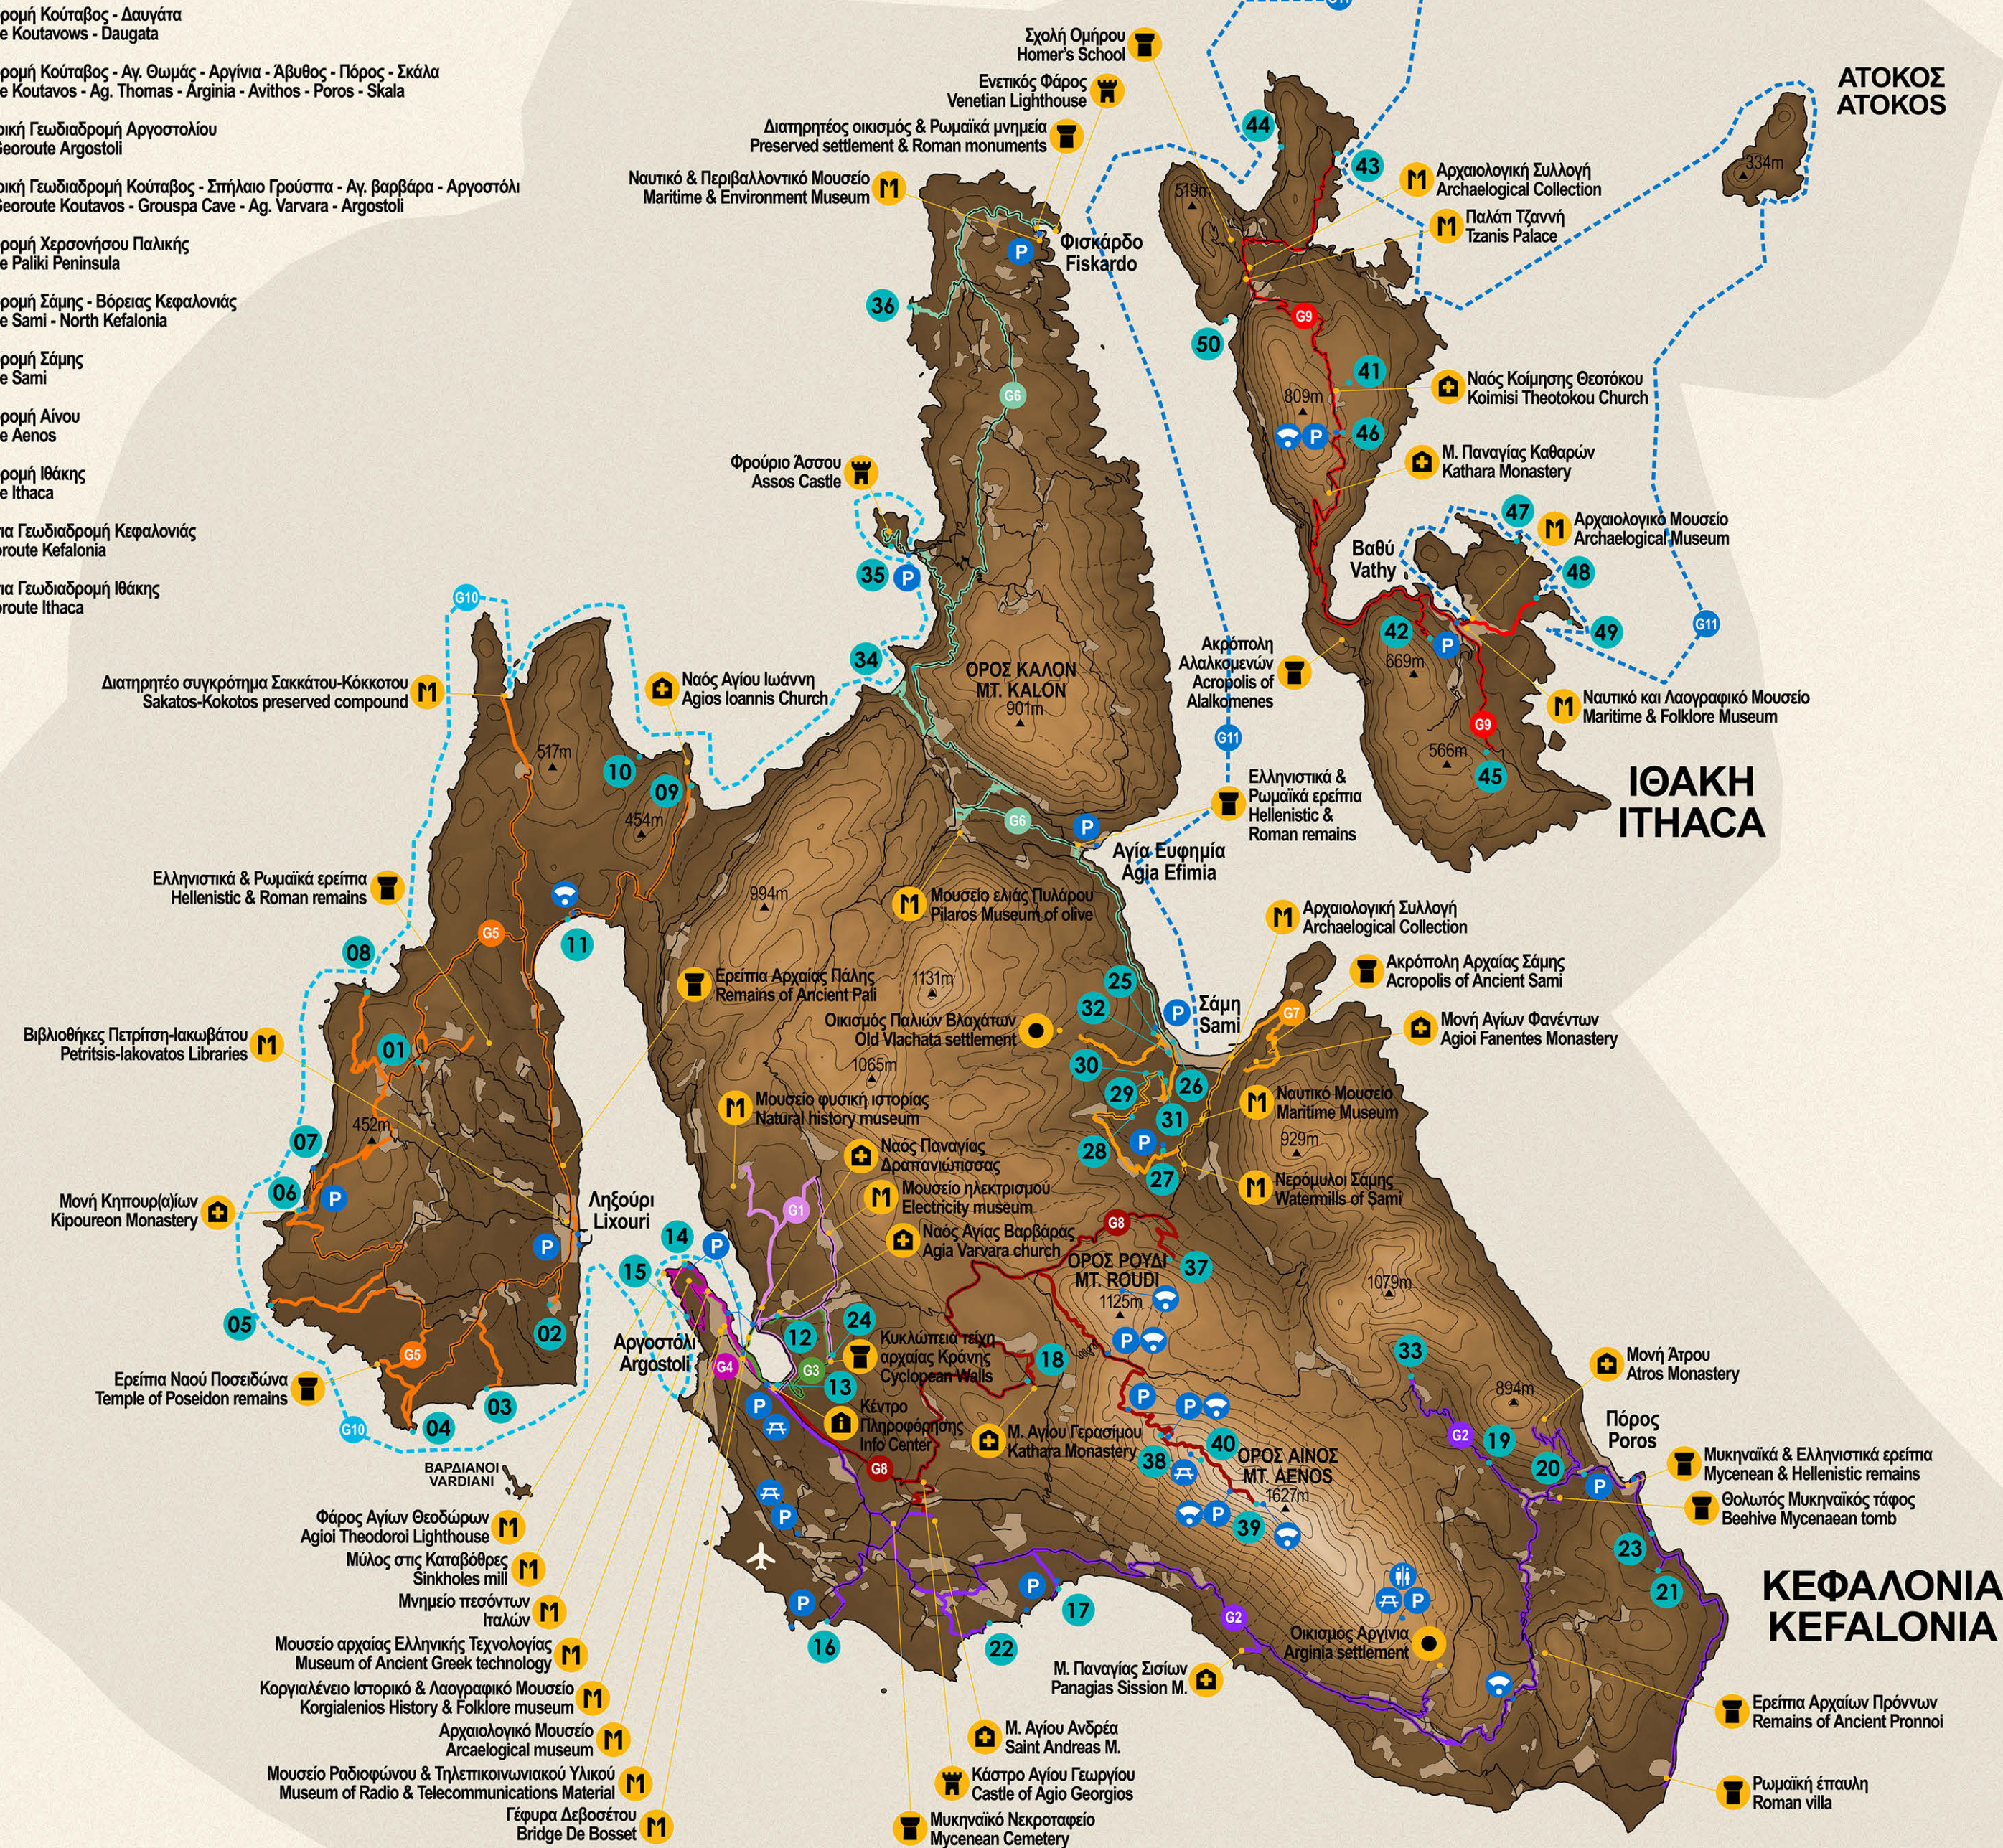

ΓΕΩΠΑΡΚΟ ΚΕΦΑΛΟΝΙΑΣ ΙΘΑΚΗΣ

GEOPARK KEFALONIA ITHACA

ΥΠΟΜΝΗΜΑ LEGEND

- 01 Γεώτοπος Geosite
- M Αρχαιολογικός χώρος Archaeological site
- T Κάστρο / Πύργος Castle / Tower
- M Μουσείο / Μνημείο Museum / Monument
- M Μοναστήρι / Ναός Monastery / Church
- Σημείο ενδιαφέροντος Point of interest
- I Κέντρο πληροφόρησης Information center
- P Χώρος στάθμευσης Parking
- V Θέαση θέας View point
- R Υποδομές αναψυχής Recreation facilities
- H Τουαλέτα WC

ΓΕΩΔΙΑΔΡΟΜΕΣ GEOROUTES

- G1 Γεωδιαδρομή Κούταβος - Δαυγάτα Georoute Koutavos - Daugata
- G2 Γεωδιαδρομή Κούταβος - Αγ. Θωμάς - Αργίνα - Άβυθος - Πόρος - Σκάλα Georoute Koutavos - Ag. Thomas - Argina - Avithos - Poros - Skala
- G3 Πεζοπορική Γεωδιαδρομή Αργοστολίου Hiking Georoute Argostoli
- G4 Πεζοπορική Γεωδιαδρομή Κούταβος - Σπήλαιο Γρούσπα - Αγ. Βαρβάρα - Αργοστόλι Hiking Georoute Koutavos - Grouspa Cave - Ag. Varvara - Argostoli
- G5 Γεωδιαδρομή Χερσονήσου Παλικής Georoute Paliki Peninsula
- G6 Γεωδιαδρομή Σάμης - Βόρεας Κεφαλονιάς Georoute Sami - North Kefalonia
- G7 Γεωδιαδρομή Σάμης Georoute Sami
- G8 Γεωδιαδρομή Αίνου Georoute Aenos
- G9 Γεωδιαδρομή Ιθάκης Georoute Ithaca
- G10 Θαλάσσια Γεωδιαδρομή Κεφαλονιάς Sea Georoute Kefalonia
- G11 Θαλάσσια Γεωδιαδρομή Ιθάκης Sea Georoute Ithaca

ΟΡΙΟ ΓΕΩΠΑΡΚΟΥ
GEOPARK BOUNDARY

ΓΕΩΤΟΠΟΙ GEOSITES

- 01 Βρύση Κέρια
  Spring Keria 20.385192° | 38.242108°
- 02 Μιχαλιτσάτα
  Michalitsata 20.432680° | 38.183963°
- 03 Ξί
  Xi 20.411826° | 38.160101°
- 04 Κουνόπετρα
  Kounopetra 20.388454° | 38.148434°
- 05 Γερογόμπος
  Gerogompos 20.340239° | 38.178752°
- 06 Κηπούρια
  Kipouria 20.348097° | 38.203143°
- 07 Πλατιά Άμμος
  Platia Ammos 20.356325° | 38.218733°
- 08 Αγία Ελένη
  Agia Eleni 20.367341° | 38.260282°
- 09 Βούτη (περιοχή Ζόλα)
  Vouti (Zola region) 20.470878° | 38.316066°
- 10 Φτέρη
  Fteri 20.453607° | 38.322693°
- 11 Υδροβιότοπος Λιβιάδι
  Wetland Livadi 20.432866° | 38.280564°
- 12 Φαράγγι Αγίας Βαρβάρας
  Gorge of Agia Varvara 20.504531° | 38.181555°
- 13 Λιμνοθάλασσα Κουτάβου
  Koutavos Lagoon 20.505071° | 38.164353°
- 14 Καταβόθρες Αργοστολίου
  Sinkholes of Argostoli 20.474041° | 38.194009°
- 15 Περιοχή Πινιατόρο
  Piniatoro area 20.475502° | 38.180620°
- 16 Αη-Χέλης
  Ai Helis 20.524524° | 38.103599°
- 17 Άγιος Θωμάς
  Agios Thomas 20.599341° | 38.115010°
- 18 Πόλη Βαλαμάτων
  Polje of Valsamata 20.586709° | 38.167170°
- 19 Επώθηση Ιονίου
  Ionian Thrust 20.735311° | 38.152082°
- 20 Φαράγγι Πόρου
  Canyon Poros 20.770692° | 38.150014°
- 21 Καταρράκτες Γραδούς
  Waterfalls of Gradou 20.794468° | 38.126502°
- 22 Κληματσιάς
  Klimatsias 20.577322° | 38.104676°
- 23 Λιμένια
  Limenia 20.791464° | 38.133240°
- 24 Σπήλαιο Γρούσπα (Ραζάτα)
  Grouspa Cave (Razata) 20.523028° | 38.172239°
- 25 Λιμνοσπήλαιο Μελισσάνη
  Melissani Cave 20.623838° | 38.257172°
- 26 Λίμνη Καραβόμυλος
  Karavomilos Lake 20.629911° | 38.255150°
- 27 Σπήλαιο Δρογκαράτη
  Drogkarati Cave 20.628212° | 38.227375°
- 28 Σπήλαιο Αγγαλάκι
  Aggalaki Cave 20.617229° | 38.235635°
- 29 Σπήλαιο Άγιοι Θεόδωροι
  Agioi Theodoroi Cave 20.626402° | 38.246977°
- 30 Σπήλαιο Αγία Ελεούσα
  Agia Eleousa Cave 20.621552° | 38.246872°
- 31 Σπήλαιο Χιριδόνι-Σωτήρα
  Chiridoni-Sotira Cave 20.628108° | 38.245107°
- 32 Σπήλαιο Ζερβάτη
  Zervati Cave 20.628588° | 38.252387°
- 33 Λίμνη Άβυθος
  Avithos Lake 20.710660° | 38.171350°
- 34 Μύρτος
  Myrtos 20.541543° | 38.347634°
- 35 Άσσος
  Assos 20.532330° | 38.378782°
- 36 Αλατιές
  Alaties 20.535936° | 38.439705°
- 37 Ρούδι
  Rudi 20.630994° | 38.199222°
- 38 Θέση Ρουδιστών
  Rudists 20.630960° | 38.154180°
- 39 Θέση Θέας Αίνου
  View Point Aenos 20.662711° | 38.137623°
- 40 Βραχώκηποι Αίνου
  Karstic geomorphs of Aenos 20.644481° | 38.148373°
- 41 Μονόλιθοι (Μενίρ) Ανωγής
  Monoliths (Menir) of Anogi 20.676914° | 38.420947°
- 42 Σπήλαιο Νυμφών
  Cave of Nymphs 20.706594° | 38.361081°
- 43 Μάρμακας
  Marmakas 20.671569° | 38.483128°
- 44 Αφάλες
  Afales 20.654025° | 38.483308°
- 45 Σπηλιά Ρίζες
  Rizes Cave 20.727819° | 38.331519°
- 46 Βαθύ
  Vathi 20.674410° | 38.397132°
- 47 Πδάκι
  Gidaki 20.734119° | 38.385201°
- 48 Φιλιατρό
  Filiatro 20.741986° | 38.371228°
- 49 Σαρακήνικο
  Sarakiniko 20.752748° | 38.366275°
- 50 Σπήλαιο Λοΐζου
  Loizos Cave 20.637655° | 38.439241°

IONIO ΠΕΛΑΓΟΣ
IONIAN SEA

10km 20km